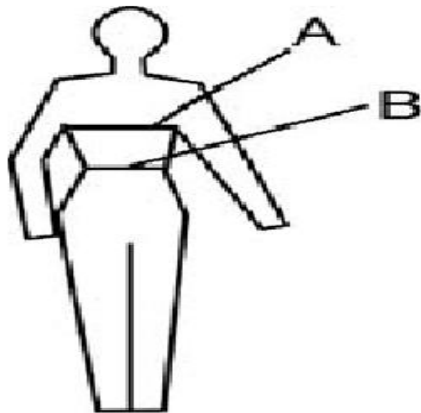

Grössentabelle

Jacke									
Erwachsene - Unisex									
Grösse	XS	S	M	L	XL	2XL	3XL	4XL	5XL
Brustumfang A	84 - 88	92 - 96	100 - 104	108 - 112	116 - 120	124 - 128	132 - 136	140 - 144	148 - 152

Bundhosen- und Latzhosen									
Erwachsene - Unisex									
Grösse	XS	S	M	L	XL	2XL	3XL	4XL	5XL
Taille B	70 - 74	78 - 82	86 - 90	94 - 98	102 - 106	110 - 114	120 - 124	128 - 132	136 - 140

Alle Maße in cm. Die Maßen berücksichtigen, dass die Regenbekleidung über der Arbeitsbekleidung getragen wird.